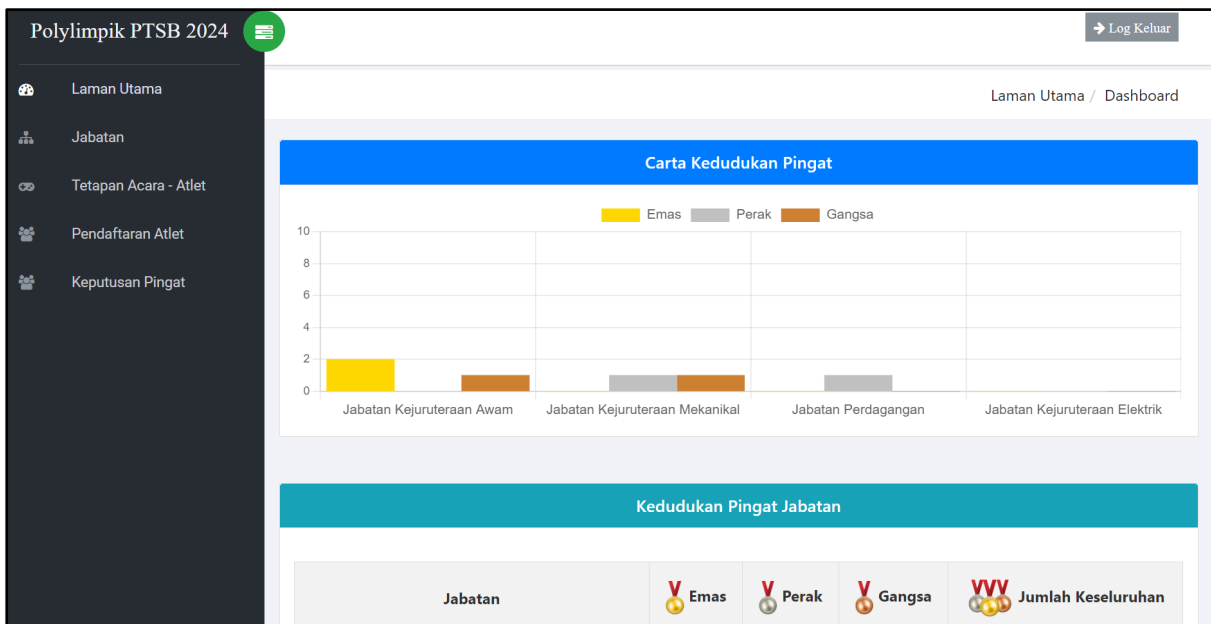

MANUAL PENGGUNA – MODUL ADMIN SISTEM KEJOHANAN POLYLIMPIK PTSB

1. Taip pada browser: <http://polylimpik.ptsb.edu.my/>
2. Masukkan nama pengguna dan kata laluan yang telah diberikan.

3. Paparan laman utama:

| Kedudukan Pingat Jabatan | | | | |
|--|--------|---------|----------|----------------------|
| Jabatan | 🥇 Emas | 🥈 Perak | 🥉 Gangsa | 🏆 Jumlah Keseluruhan |
|  Jabatan Kejuruteraan Awam | 2 | 0 | 1 | 3 |
|  Jabatan Kejuruteraan Mekanikal | 0 | 1 | 1 | 2 |
|  Jabatan Perdagangan | 0 | 1 | 0 | 1 |
|  Jabatan Kejuruteraan Elektrik | 0 | 0 | 0 | 0 |